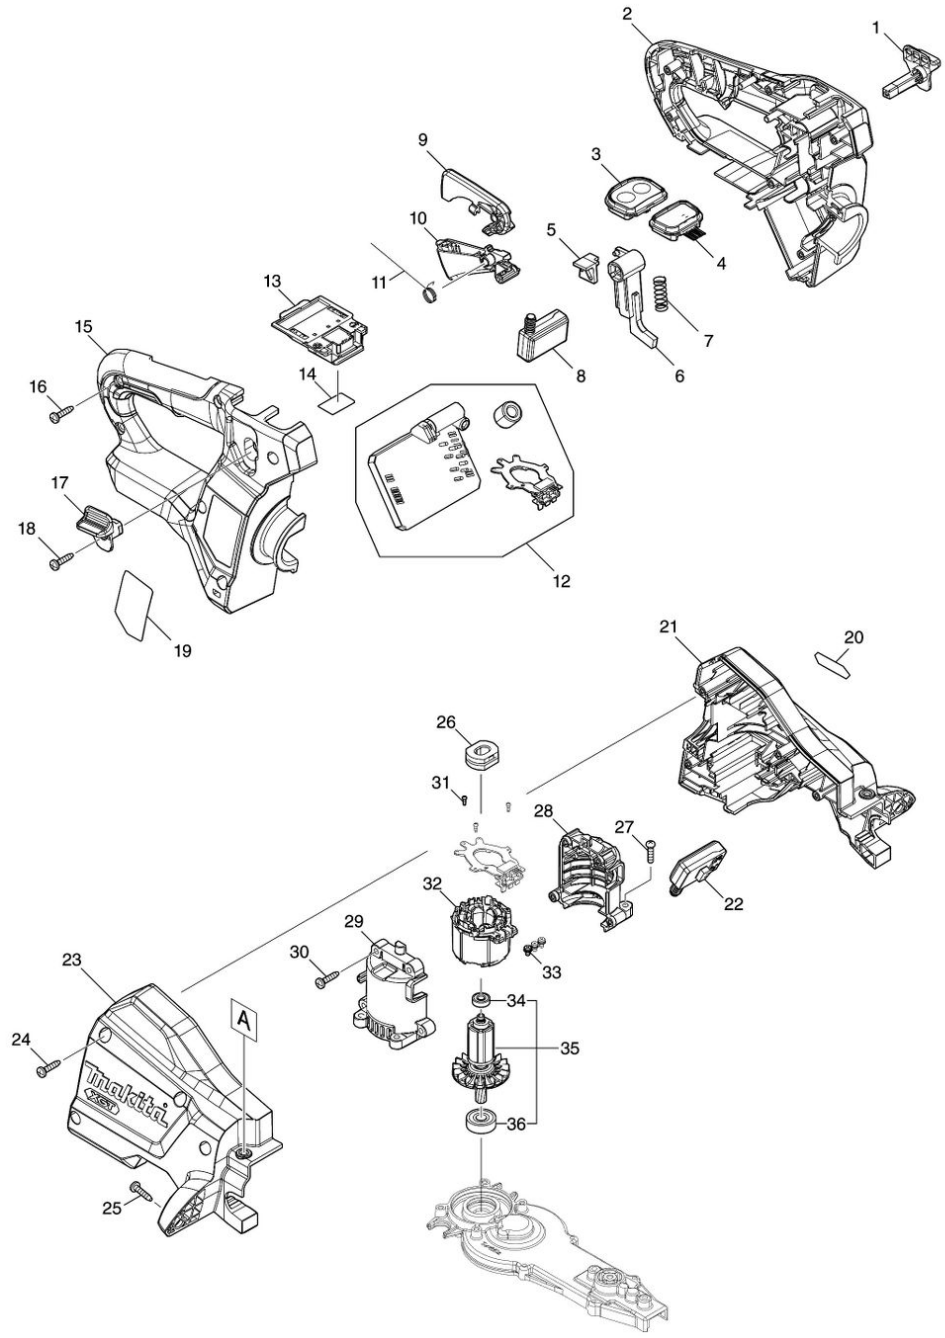

Model No.UH007G 750MM CORDLESS HEDGE TRIMMER

Nr.	Part nr.	Name
001	458406-0	Blokkeerhendel L DUH501
002	183T66-6	Handgreepset UH004G
002C10	263005-3	Rubber Pen 6 AC320H P
002C20	8034N8-3	Label Let op UH007G
003	141D66-6	Schakelcircuit E UH004-009G
003C10	8034K3-2	Label A/U UH007G
004	140W63-3	Circuit UX01G
005	458570-7	Schuifplaat DUH501
006	458405-2	Blokkeerarm DUH501
007	234204-4	Drukveer 8 Ht2350D
008	651083-9	Schakelaar C3Xa-1Pspm Dsp600
009	458403-6	Deblokkeer handel DUH501
010	413792-6	Schakelhendel R UH004-009G
011	232454-5	Torsieveer 10 DUH501
012	620E56-3	Controller UH006/7G P
012C10	688163-8	Lijn Filter Bfs441
012C20	688164-6	Lijn Filter CI102D
013	632P64-8	Aansluitunit HR001G
014	811J40-1	Label serienr UH007G
015	183T66-6	Handgreepset UH004G
015C10	263005-3	Rubber Pen 6 AC320H P
015C20	8034N8-3	Label Let op UH007G
016	266326-2	Tap Schroef 4X18mm P
017	458407-8	Blokkeerhendel R DUH501
018	266326-2	Tap Schroef 4X18mm P
019	811J37-0	Naamplaat UH007G
020	8025F3-0	Label XGT UX01G
021	183S95-3	Motorhuisset UH004-009G
021C10	424344-8	Stootbuffer Ms246.4
022	651083-9	Schakelaar C3Xa-1Pspm Dsp600
023	183S95-3	Motorhuisset UH004-009G
023C10	424344-8	Stootbuffer Ms246.4
024	266326-2	Tap Schroef 4X18mm P
025	266326-2	Tap Schroef 4X18mm P
026	422261-6	Rubber bus DUH501
027	911526-6	Schroef 4X16 A
028	183S94-5	Motorhuisset UH004-009G
029	183S94-5	Motorhuisset UH004-009G
030	266326-2	Tap Schroef 4X18mm P
031	266490-9	Parker Ck 2X6Mm DDF483 P
032	629A75-2	Anker UH004-009G
033	652069-6	Kruiskop Schroef M3X6
034	211157-4	Kogellager 695ZZ A
035	519695-3	Anker assy UH006/7G
036	210005-4	Kogellager 608Ddw A
037	265182-7	Schroef 5X25 DUH501 P