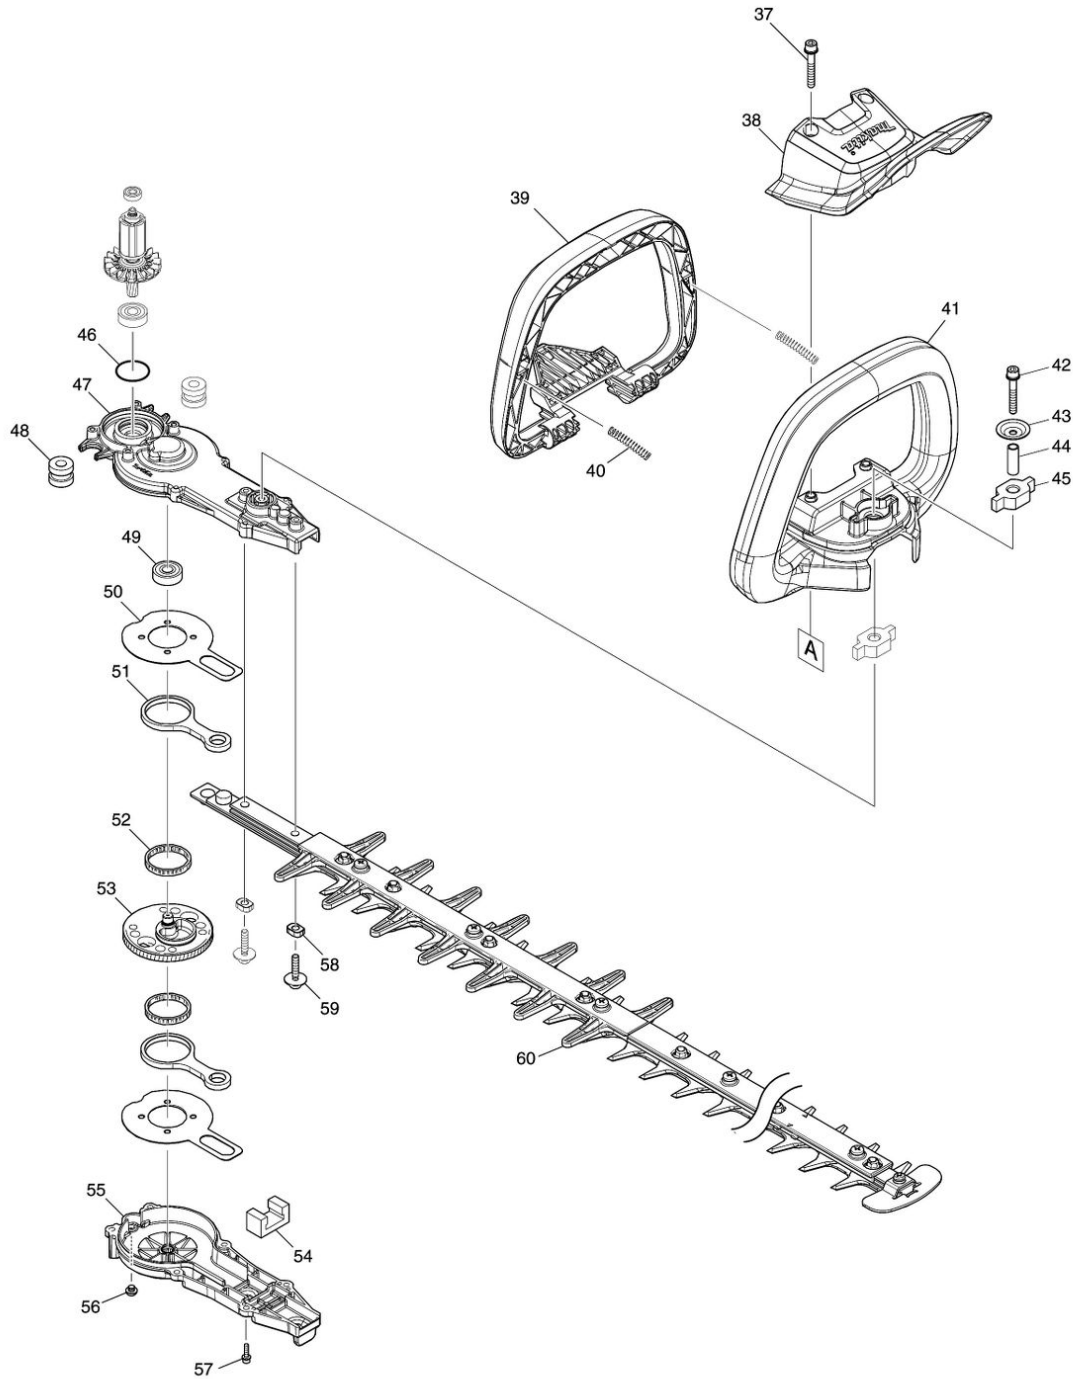

6/7/2021

MAKITA SERVICE INFORMATION

Model No.UH007G 750MM CORDLESS HEDGE TRIMMER

Nr.	Part nr.	Name
001	458406-0	Blokkeerhendel L DUH501
002	183T66-6	Handgreepset UH004G
002C10	263005-3	Rubber Pen 6 AC320H P
002C20	8034N8-3	Label Let op UH007G
003	141D66-6	Schakelcircuit E UH004-009G
003C10	8034K3-2	Label A/U UH007G
004	140W63-3	Circuit UX01G
005	458570-7	Schuifplaat DUH501
006	458405-2	Blokkeerarm DUH501
007	234204-4	Drukveer 8 Ht2350D
008	651083-9	Schakelaar C3Xa-1Pspm Dsp600
009	458403-6	Deblokkeer handel DUH501
010	413792-6	Schakelhendel R UH004-009G
011	232454-5	Torsieveer 10 DUH501
012	620E56-3	Controller UH006/7G P
012C10	688163-8	Lijn Filter Bfs441
012C20	688164-6	Lijn Filter CI102D
013	632P64-8	Aansluitunit HR001G
014	811J40-1	Label serienr UH007G
015	183T66-6	Handgreepset UH004G
015C10	263005-3	Rubber Pen 6 AC320H P
015C20	8034N8-3	Label Let op UH007G
016	266326-2	Tap Schroef 4X18mm P
017	458407-8	Blokkeerhendel R DUH501
018	266326-2	Tap Schroef 4X18mm P
019	811J37-0	Naamplaat UH007G
020	8025F3-0	Label XGT UX01G
021	183S95-3	Motorhuisset UH004-009G
021C10	424344-8	Stootbuffer Ms246.4
022	651083-9	Schakelaar C3Xa-1Pspm Dsp600
023	183S95-3	Motorhuisset UH004-009G
023C10	424344-8	Stootbuffer Ms246.4
024	266326-2	Tap Schroef 4X18mm P
025	266326-2	Tap Schroef 4X18mm P
026	422261-6	Rubber bus DUH501
027	911526-6	Schroef 4X16 A
028	183S94-5	Motorhuisset UH004-009G
029	183S94-5	Motorhuisset UH004-009G
030	266326-2	Tap Schroef 4X18mm P
031	266490-9	Parker Ck 2X6Mm DDF483 P
032	629A75-2	Anker UH004-009G
033	652069-6	Kruiskop Schroef M3X6
034	211157-4	Kogellager 695ZZ A
035	519695-3	Anker assy UH006/7G
036	210005-4	Kogellager 608Ddw A
037	265182-7	Schroef 5X25 DUH501 P